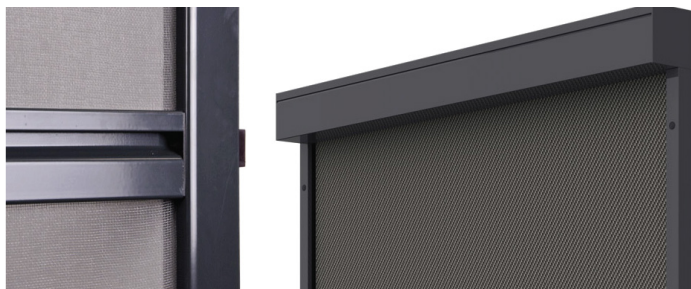

Drevené **PERGOLY**

Vertikálne tienia a zasklenia

- ▣ Screenové clony
- ▣ Posuvné systémy
- ▣ Siete proti hmyzu

Pomocou vertikálnych modulových tienení tzv. screenových roliet ľahko a efektívne zatienite priestory vašej pergoly, okná či presklené plochy rôznych formátov.

Zatienením dosiahnete pocit súkromia, ale aj optimálnu svetelnú a tepelnú pohodu. Všetky modulové tienenia sú odolné voči poveternostným vplyvom a v podstate bezúdržbové. Vhodné sú pre všetky moduly drevených pergól Wekerwood. Ovládanie pomocou elektrických alebo manuálnych pohonov je intuitívne a veľmi pohodlné.